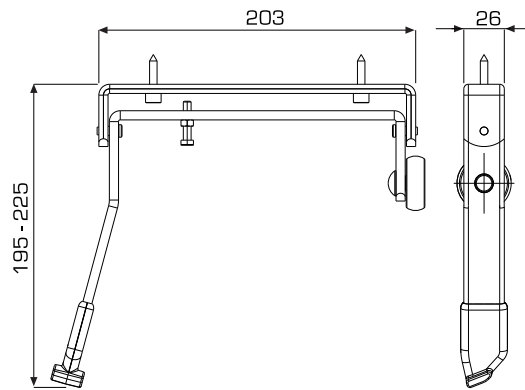

## GB

Lock coordinating kit for extruded aluminum double doors, with stainless steel pins and screws. It is equipped arm adjusting and length adjusting.

## D

Koordinationskit zur Schliessung aus stran gepresstem Aluminium für zweiflügelige Türen mit Bolzen und Schrauben aus Edelstahl, verfügt über die Einstellmöglichkeit der abgeschrägten Schere und Einstellung längs.